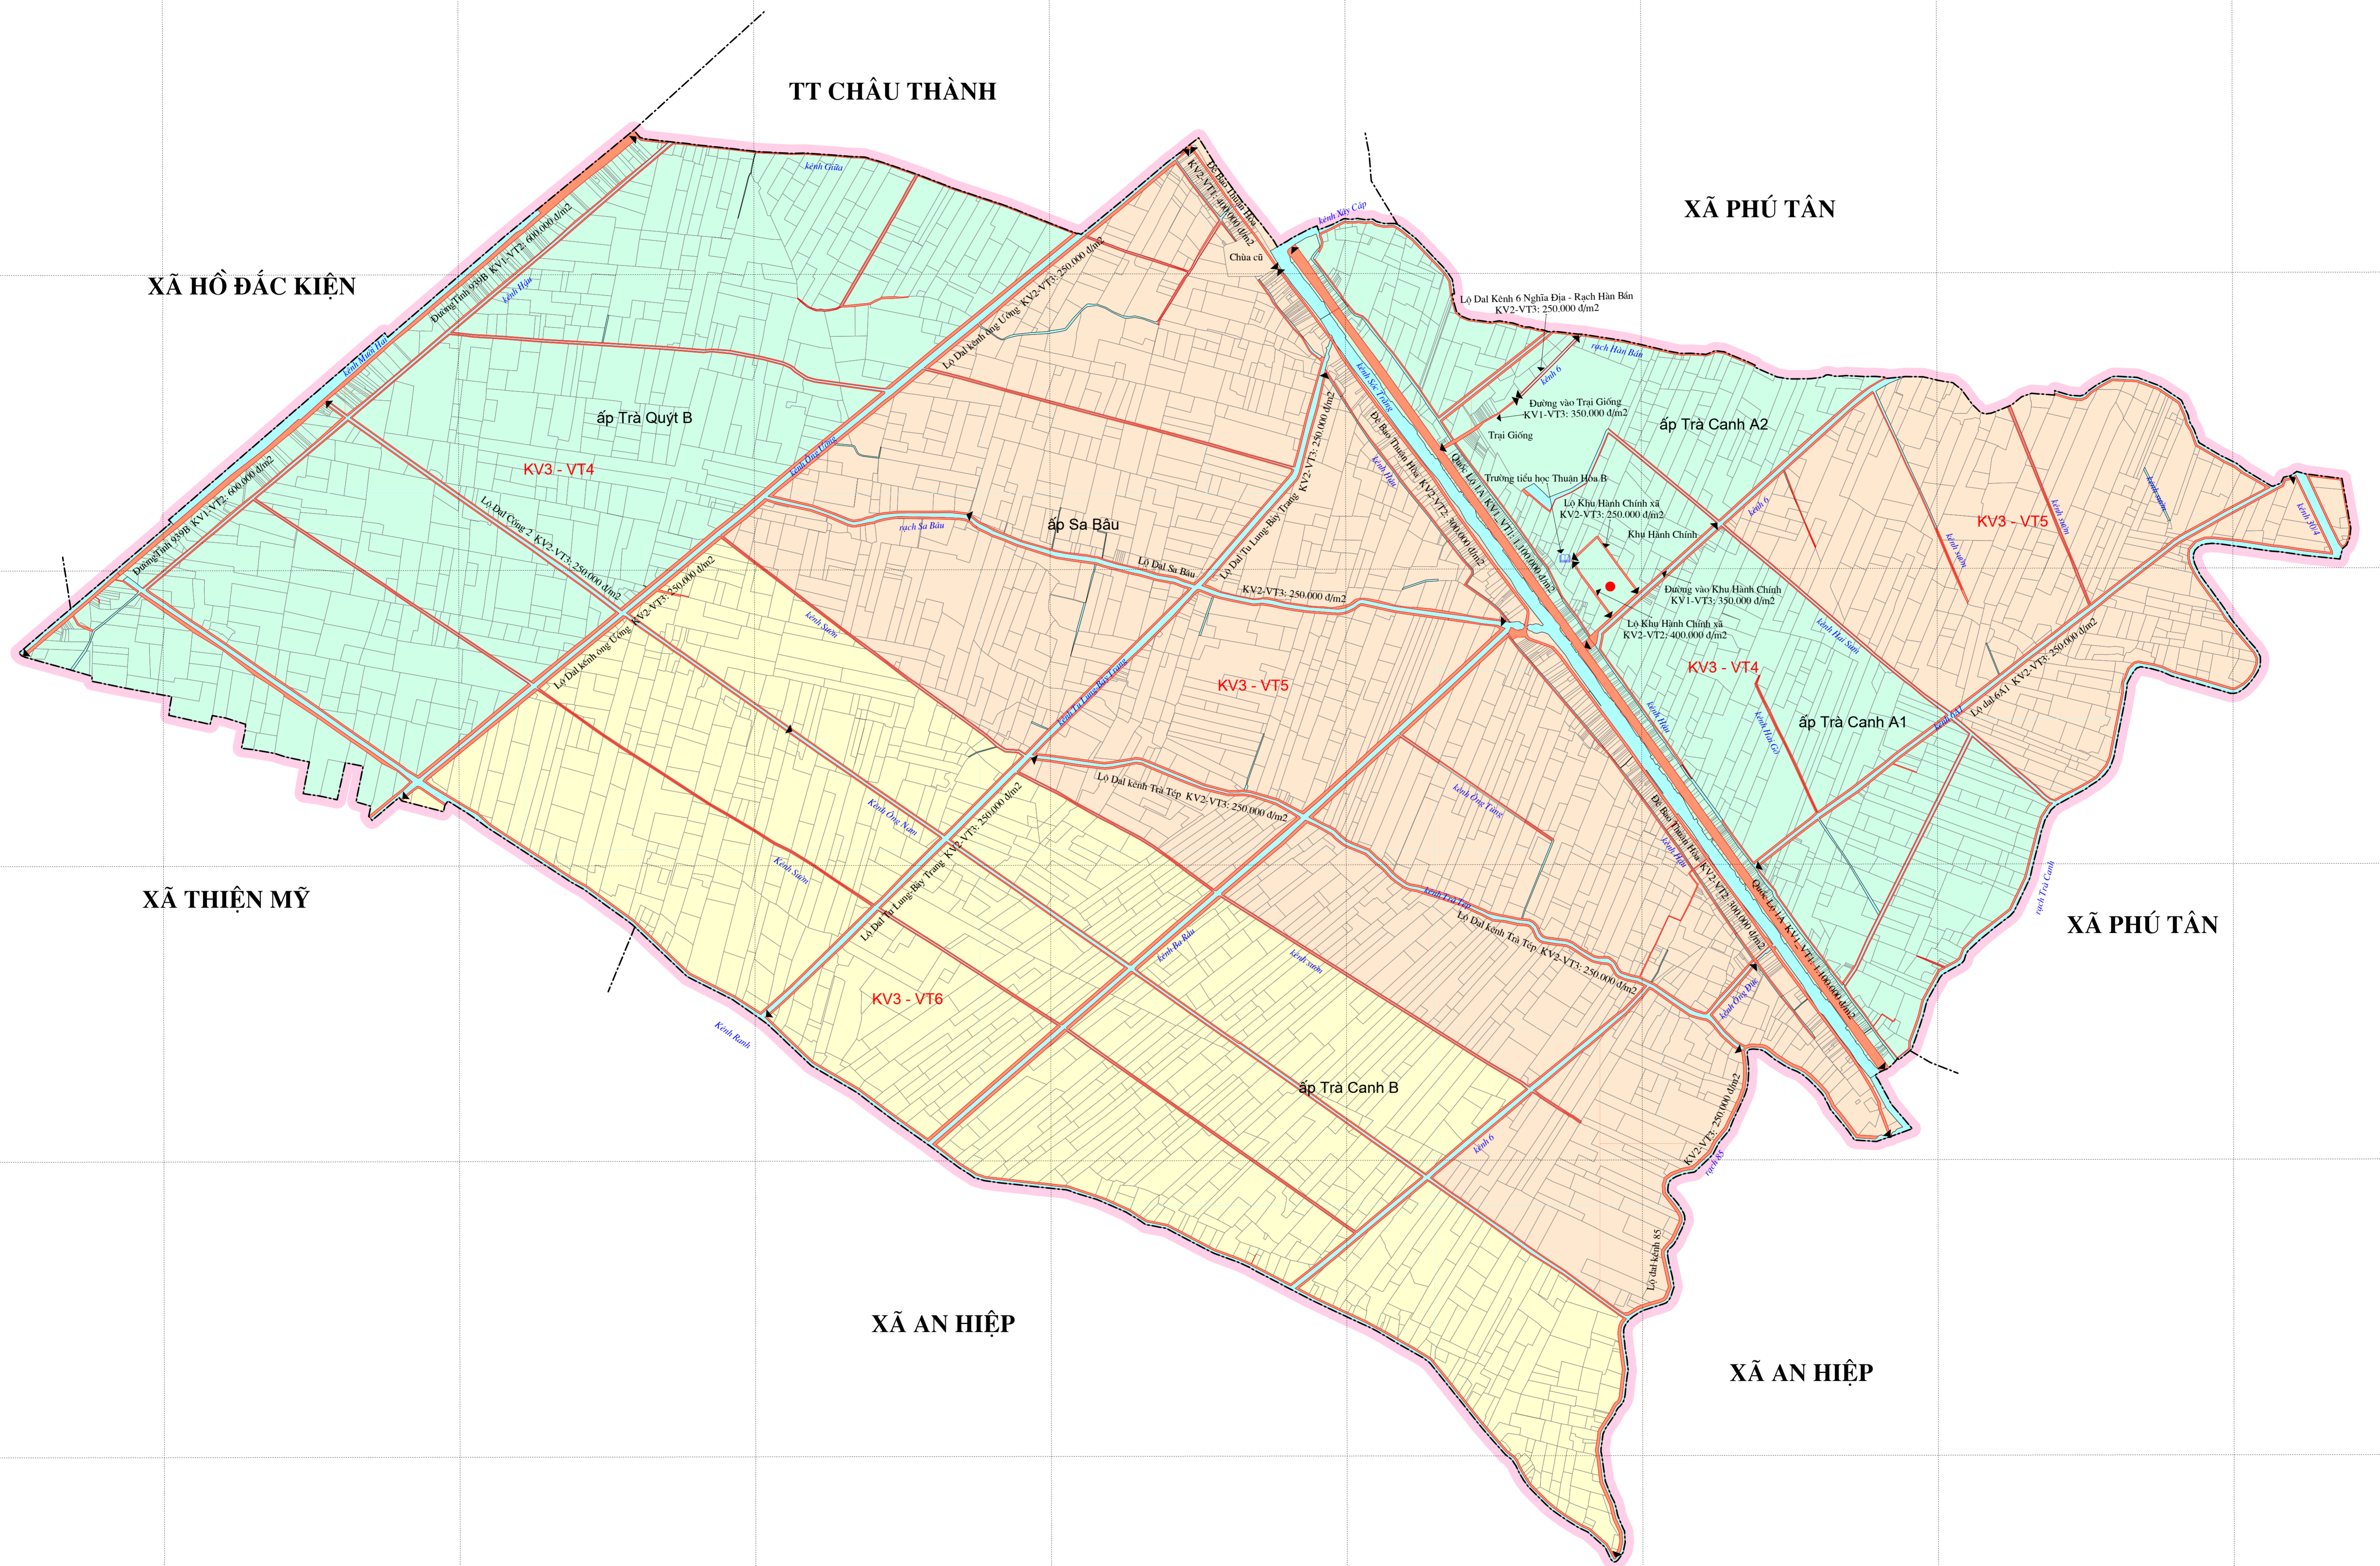

# BẢN ĐỒ GIÁ ĐẤT CÂY LÂU NĂM VÀ ĐẤT PHI NÔNG NGHIỆP XÃ THUẬN HÒA - HUYỆN CHÂU THÀNH - TỈNH SÓC TRĂNG GIAI ĐOẠN 2020 - 2024

### GHI CHÚ

Các tuyến đường đal còn lại KV2-VT3: 250.000 đ/m<sup>2</sup>

### CHÚ THÍCH

- KV3-VT4 Giá đất trồng cây lâu năm 45.000 đ/m<sup>2</sup>
- KV3-VT5 Giá đất trồng cây lâu năm 40.000 đ/m<sup>2</sup>
- KV3-VT6 Giá đất trồng cây lâu năm 35.000 đ/m<sup>2</sup>
- Điểm UBND Xã
- + Điểm Y tế
- Điểm Trường
- Điểm Chùa, Nhà thờ
- Địa giới Xã
- Đường giao thông
- Thủy lợi
- Cầu
- 600.000 đ/m<sup>2</sup> Giá đất ở